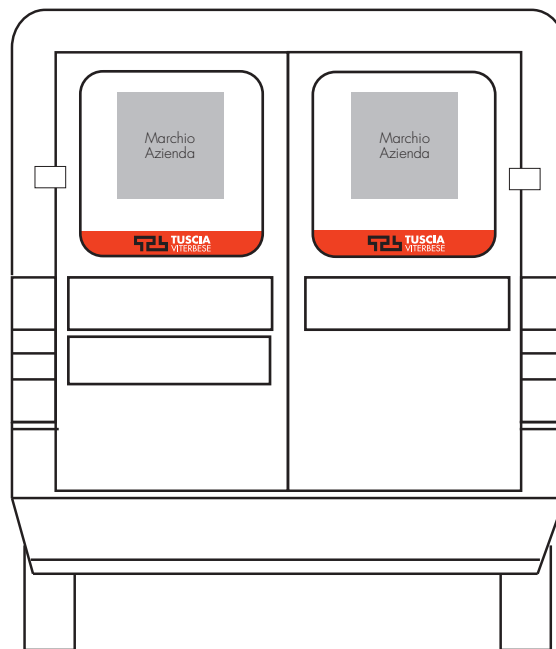

7.2**Mezzi di trasporto TUSCIAVITERBESE**

7.2.1

Banda per autovetture in prespaziato, quotata

Colori di stampa:

Banda: Pantone Warm Red U

Marchio TUSCIAVITERBESE: nero

Logotipo TUSCIAVITERBESE: bianco

7.2
Mezzi di trasporto TUSCIAVITERBESE

7.2.2
Vettura tipo, vista laterale

7.2
Mezzi di trasporto TUSCIAVITERBESE

7.2.3
Vettura tipo, vista posteriore

7.2
Mezzi di trasporto TUSCIAVITERBESE

7.2.4
Esempio di applicazione della banda su un veicolo commerciale
tipo, vista laterale

7.2
Mezzi di trasporto TUSCIAVITERBESE

7.2.5
Veicolo commerciale tipo, vista posteriore

7.2
Mezzi di trasporto TUSCIAVITERBESE

7.2.6
Furgone, vista laterale

7.2
Mezzi di trasporto TUSCIAVITERBESE

7.2.7
Furgone, vista posteriore

7.2
Mezzi di trasporto TUSCIAVITERBESE

7.2.8

Banda per TIR e veicoli agricoli

Colori di stampa:

Banda: Pantone 485

Marchio/logotipo TUSCIAVITERBESE (configurazione 2): bianco

7.2
Mezzi di trasporto TUSCIAVITERBESE